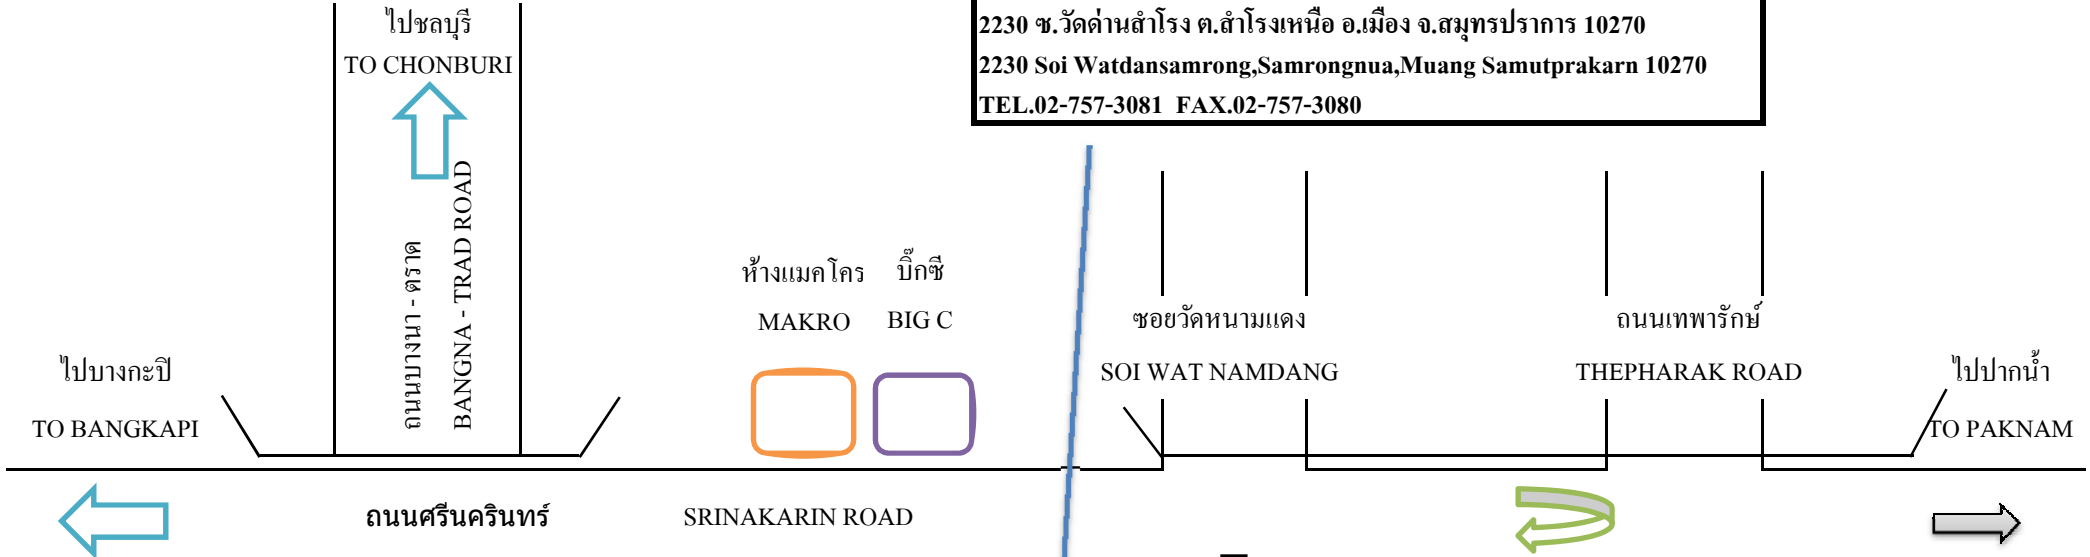

บริษัท เม็ททาเด็ค จำกัด
METADEC CO.,LTD.
 2230 ซ.วัดด่านสำโรง ต.สำโรงเหนือ อ.เมือง จ.สมุทรปราการ 10270
 2230 Soi Watdamsamrong,Samrongnua,Muang Samutprakarn 10270
 TEL.02-757-3081 FAX.02-757-3080

ห้างอิมพีเรียลสำโรง/บิ๊กซีสำโรง
 IMPERIAL SAMRONG/ BIG C SAMRONG